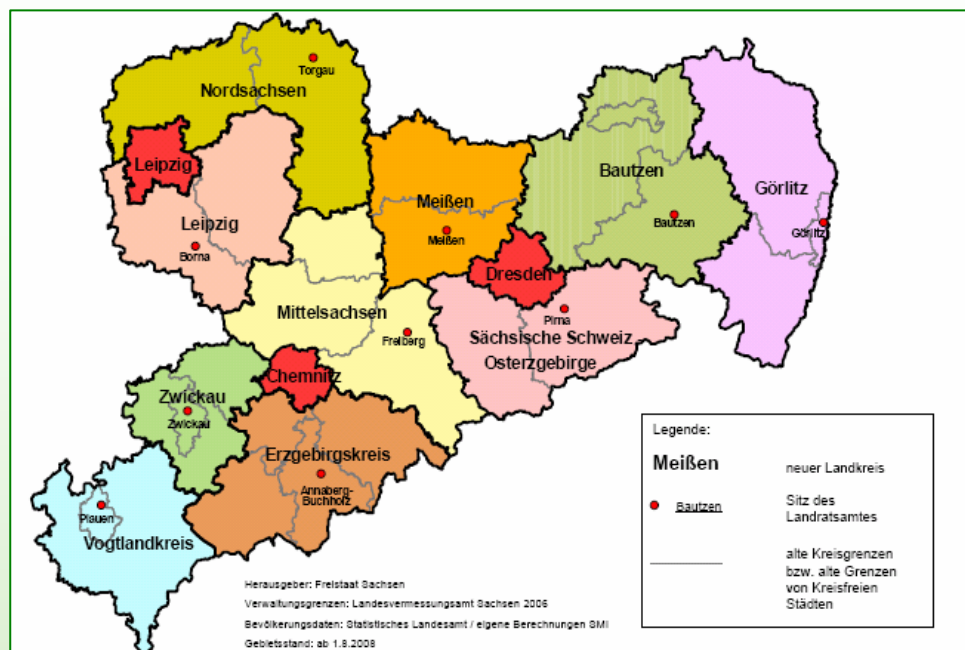

Das Lebensministerium

Das Management der Reitwege in den neuen Landkreisen

Vortrag von Gabriele Vogel am 12. Dezember 2008 in Schildau
mit Ergänzungen aus dem Landkreis Nordsachsen

Freistaat  Sachsen

Landesamt für Umwelt, Landwirtschaft und Geologie

Landratsamt	Reitwegeausweisung	
	Wald	Offenland
Erzgebirgskreis	Untere Forstbehörde	Gemeinden
Görlitz	Untere Forstbehörde	Gemeinde
Leipzig	Umweltamt SG Forst und Jagd	Kreisentwicklungsamt
Meißen	Kreisforstamt in Kleinthiemig	Gemeinde
Mittelsachsen	Referat 23.8 Forst und Jagd: Mario Helbig (Freiberg, Leipziger Straße 4)	Ref. 02.2 Wirtschaftsförderung, Ländlicher Raum, Regionalplanung, Tourismus: Jaqueline Welsch (Mittweida, Am Landratsamt 3)
Nordsachsen	Untere Forstbehörde	Kommunen in Zusammenarbeit mit Kreiswegewart
Sächsische Schweiz-Osterzgebirge	Geschäftsbereich 3 Abt. Forst	Kommunen mit Unterstützung des Kreiswegewarts
Vogtlandkreis	Amt für Wirtschaft/Bildung/Innovation, Untere Forstbehörde, Sachgebiet Forstbehörde: Herr Kirsten	Amt für Wirtschaft/Bildung/Innovation Sachgebiet Wirtschaftsförderung/ Tourismus/Bildung: Herr Junghof
Zwickau	Amt für Naturschutz, Land- und Forstwirtschaft, Untere Forstbehörde	Gemeinden